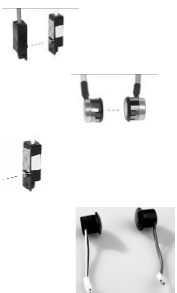

Фотоэлементы

Артикул	Наименование	Б.Е.	Е.И.	Цена, руб.
CEL 021835	Пара (приемник/передатчик) активных ИК датчиков системы безопасности в прямоугольном корпусе	1	1	3 290
CEL 020282	Пара (приемник/передатчик) активных ИК датчиков системы безопасности в круглом корпусе	1	1	5 160
REC 006875	ИК приемник системы безопасности в прямоугольном корпусе	1	1	3 290
CEL 007589	Microcell 1-SL - Пара (приемник/передатчик) активных ИК датчиков системы безопасности для SBO открывание наружу	1	1	10 540
ENS 007908	Microcell 1-SL - Пара (приемник/передатчик) активных ИК датчиков системы безопасности для SBO открывание вовнутрь	1	1	19 730