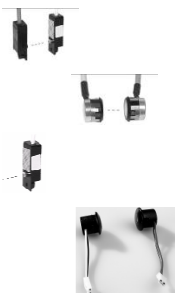

Фотоэлементы

Артикул	Наименование	Б.Е.	Е.И.	Цена, руб.
CEL 021835	Пара (приемник/передатчик) активных ИК датчиков системы безопасности в прямоугольном корпусе	1	1	3 290
CEL 020282	Пара (приемник/передатчик) активных ИК датчиков системы безопасности в круглом корпусе	1	1	5 160
REC 006875	ИК приемник системы безопасности в прямоугольном корпусе	1	1	3 290
CEL 007589	Microcell 1-SL - Пара (приемник/передатчик) активных ИК датчиков системы безопасности для SBO открывание наружу	1	1	10 540
ENS 007908	Microcell 1-SL - Пара (приемник/передатчик) активных ИК датчиков системы безопасности для SBO открывание вовнутрь	1	1	19 730